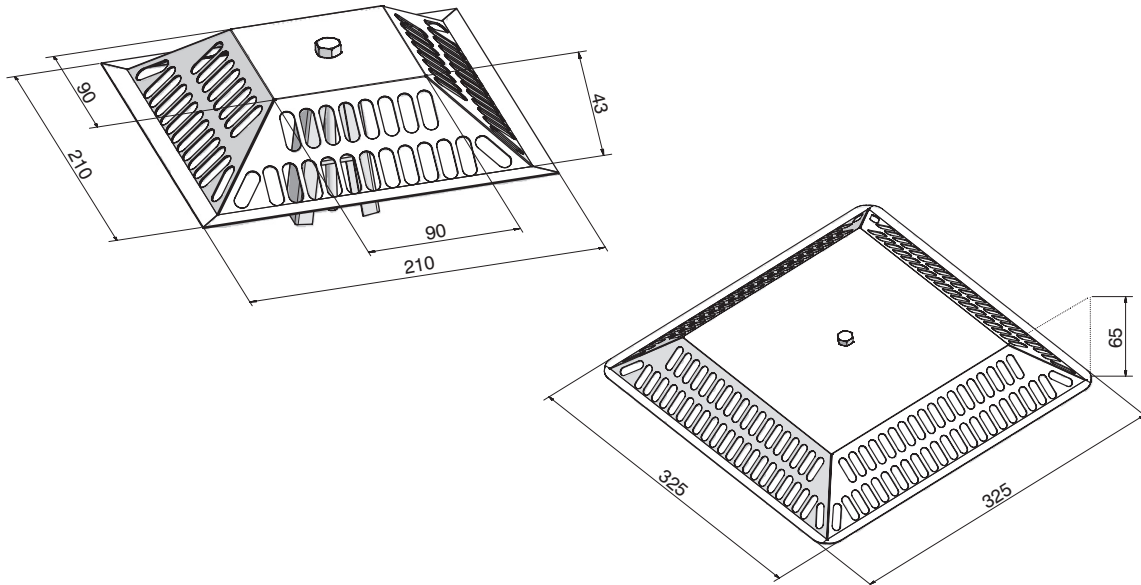

JUAL Universal Bladfang

PRODUKTBESKRIVELSE

JUAL Universal Bladfang

ANVENDELSE:

Som universal bladfang til JUAL Tagbrønde

Passer til:

Ø50 - Ø160 mm

Ø110 - Ø250 mm (XL)

MATERIALE:

Rustfrit stål

Varenummer	Passer til
72000	ø 50 mm - ø 160 mm
72000XL	ø 110 mm - ø 250 mm

TEKNISK DATA

MONTAGE

JUAL Universal Bladfang 210 x 210 (rustfrit stål)

JUAL Universal Bladfang 325 x 325 (rustfrit stål)