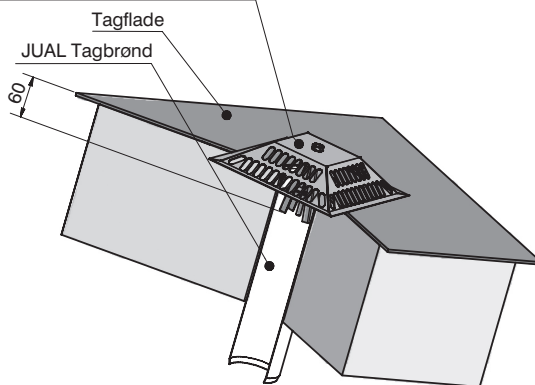

JUAL Universal Bladfang

PRODUKTBESKRIVELSE

JUAL Universal Bladfang

ANVENDELSE:

Som universal bladfang til JUAL Tagbrønde

Passer til:

Ø50 - Ø160 mm

Ø110 - Ø250 mm (XL)

MATERIALE:

Rustfrit stål

Varenummer	Passer til
72000	ø 50 mm - ø 160 mm
72000XL	ø 110 mm - ø 250 mm

TEKNISK DATA

MONTAGE

JUAL Universal Bladfang 210 x 210 (rustfrit stål)

JUAL Universal Bladfang 325 x 325 (rustfrit stål)